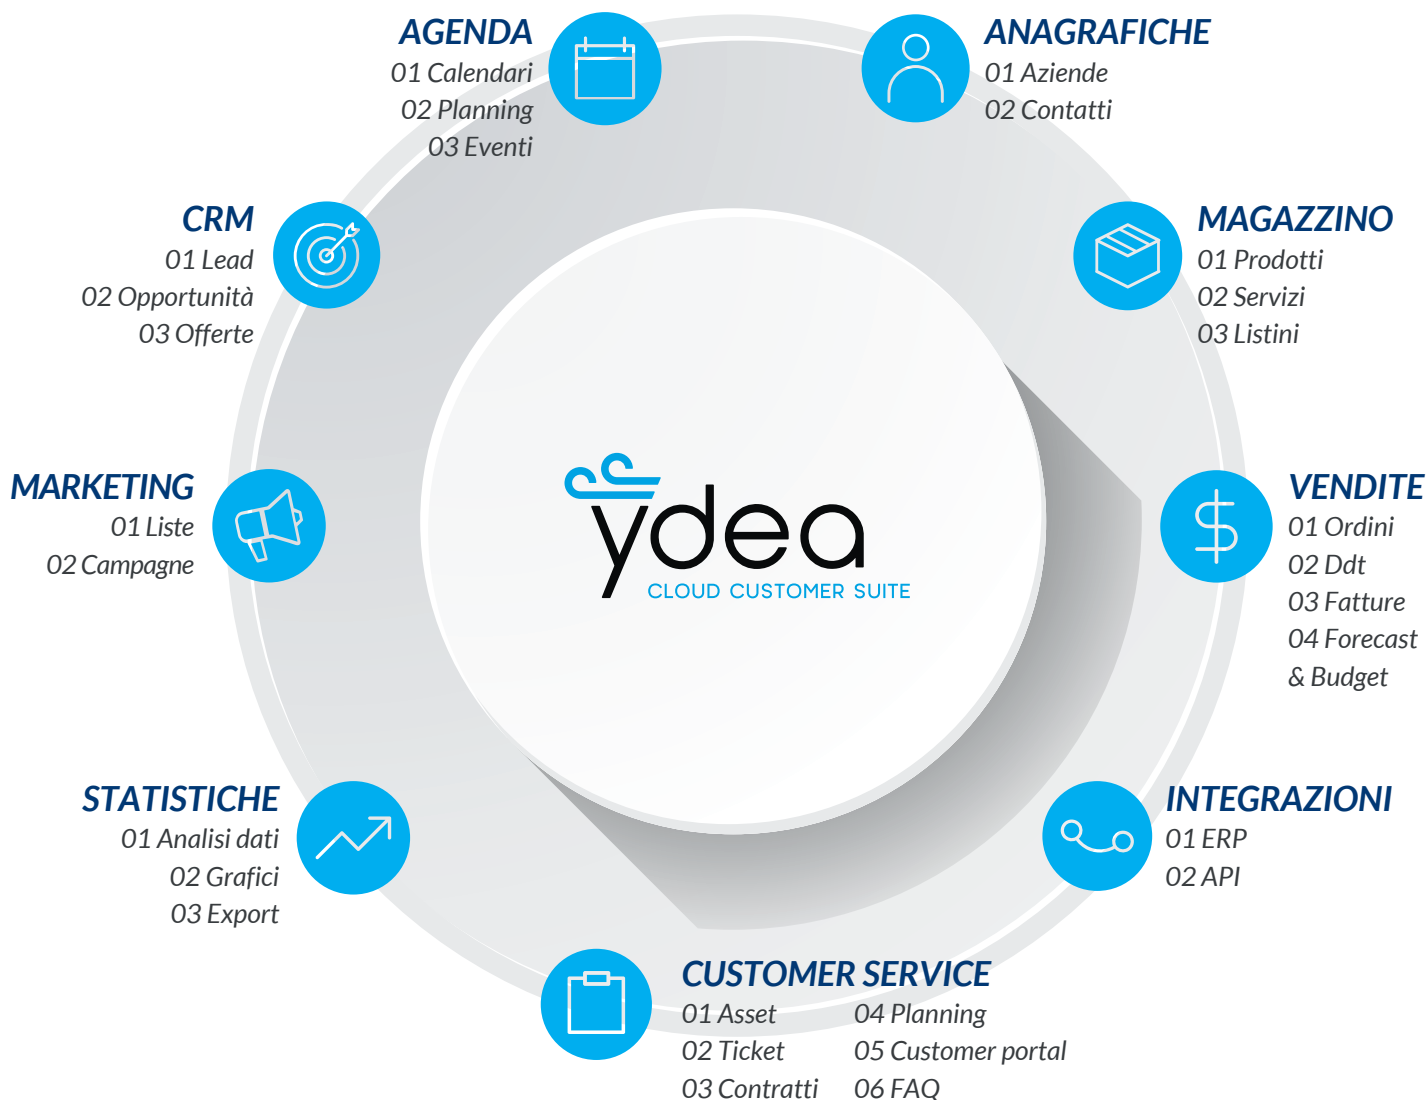

YDEA

La suite CRM Cloud per le aziende IT e MSP

Gruppo
nts
INFORMATICA

ydea.cloud

ydea
CLOUD CUSTOMER SUITE

AREE OPERATIVE

Ydea offre una visione completa del cliente, da un unico punto di vista, che va dalla gestione COMMERCIALE CRM alla gestione del SERVICE MANAGEMENT e dei CONTRATTI.

Con **YDEA** gestisci in maniera integrata il reparto commerciale e il reparto tecnico.

Una **CUSTOMER SUITE** per costruire valore sulle connessioni con i tuoi clienti.

CRM

Lo strumento ideale per il tuo Team di vendite:

- Gestione dei lead e delle attività di vendita
- Gestione delle opportunità grazie alla Multi-Pipeline personalizzabile
- Offerte personalizzate e professionali per gestire progetti, articoli, servizi gestiti, licenze e canoni